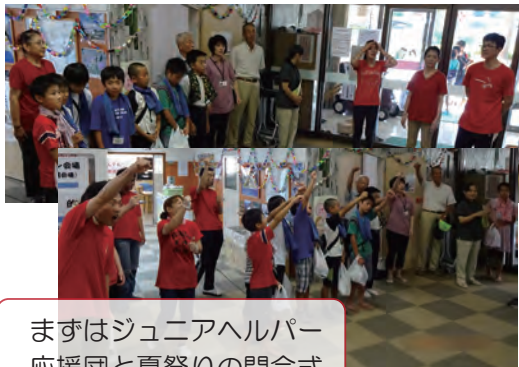

今年も毎年恒例の 愛莉園 夏祭りを7月25日（土）に開催しました。夏祭りの様子をおつたえします。

まずはジュニアヘルパー
応援団と夏祭りの開会式

地域の方から
ごあいさつ

理学療法士の石原さん
健康相談コーナーを設けました。

射的やおもちゃ釣り、やきそばや
ウインナー、かき氷、お菓子など
たくさんの食べ物がなりました。

ボランティア
の方たちによる
熱いステージが
開催されました。

毎年大好評の抽選会！
すごい景品が当たってます。